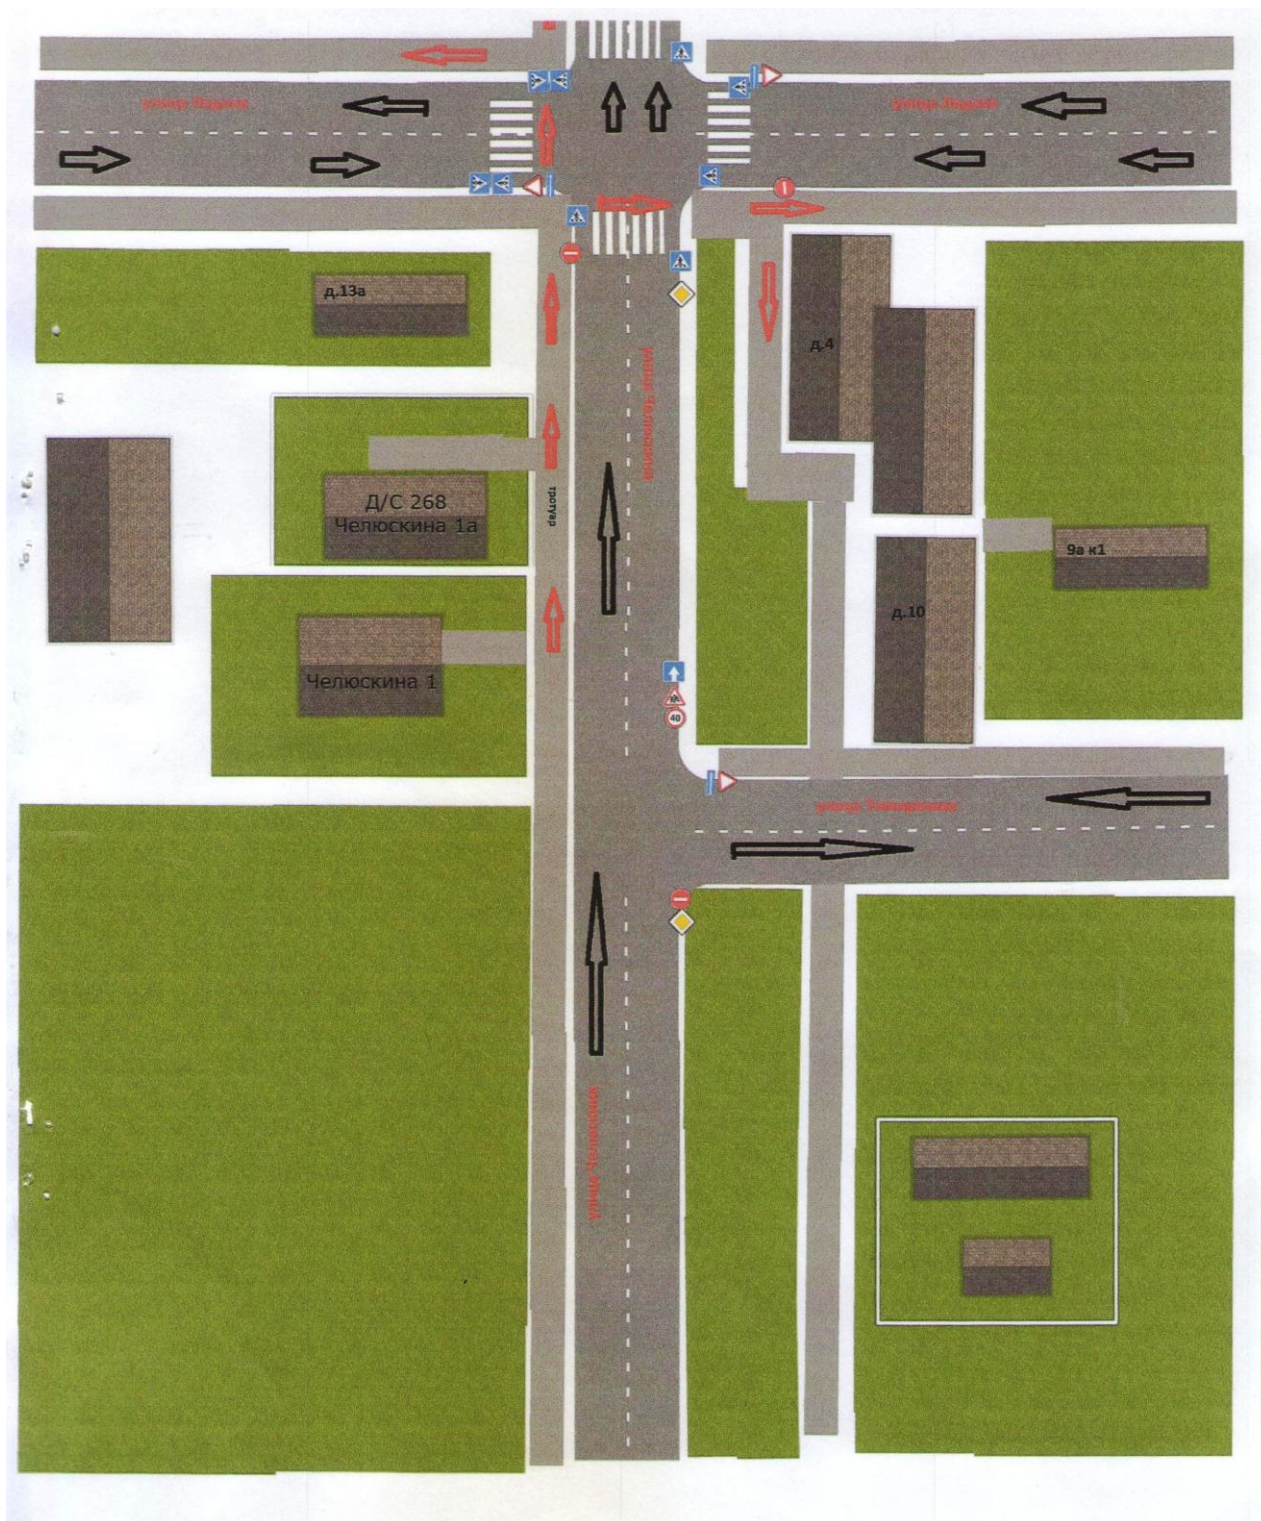

1. Район расположения образовательного учреждения, пути движения транспортных средств и воспитанников
2. Организация дорожного движения в непосредственной близости от МАДОУ «Детский сад № 268» с размещением соответствующих технических средств организации дорожного движения, маршруты движения детей и расположение парковочных мест.
3. Пути движения транспортных средств к месту разгрузки/погрузки и рекомендуемые безопасные пути передвижения детей по территории МАДОУ

План-схема МАДОУ «Детский сад № 268»

Авиастроительного района г.Казани

1. Район расположения образовательного учреждения, пути движения транспортных средств и воспитанников

2. Схема организации дорожного движения в непосредственной близости от МАДОУ «Детский сад № 268» с размещением соответствующих технических средств организации дорожного движения, маршруты движения детей и расположение парковочных мест